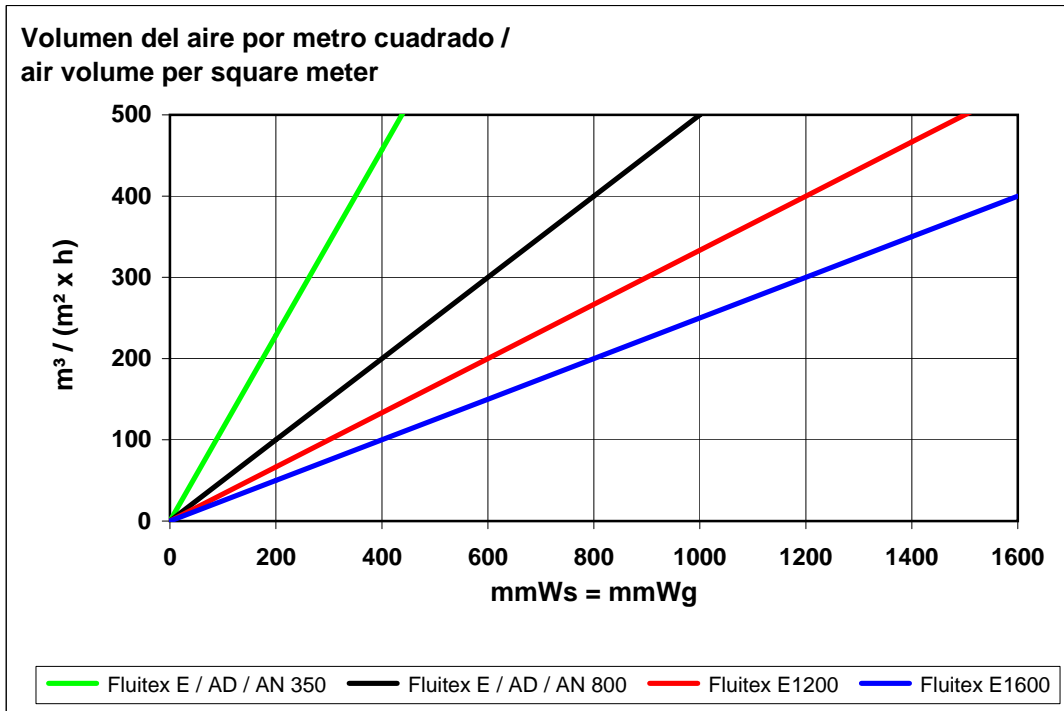

FLUITEX Tejidos / Fabrics

permeabilidad al aire / air permeability

0003/053

Marca sus datos en la coordenada de la gráfica. Usted debe orientarse a la busca del producto necesario siempre a la izquierda. El tipo de tejido que está cercano es apropiado para su aplicación.

Please apply your data to the sketch above. Next line to the left of your coordinates is the correct fabric for your application !