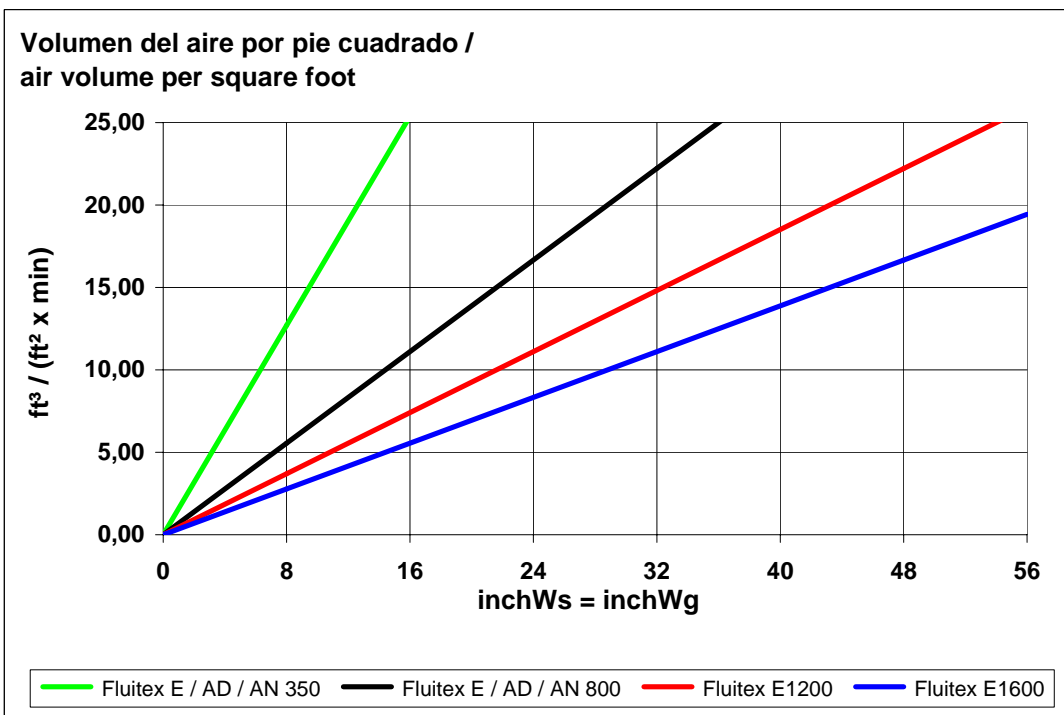

FLUITEX Tejidos / Fabrics

permeabilidad al aire / air permeability

0003/053

Marca sus datos en la coordenada de la gráfica. Usted debe orientarse a la busca del producto necesario siempre a la izquierda. El tipo de tejido que está cercano es apropiado para su aplicación.

Please apply your data to the sketch above. Next line to the left of your coordinates is the correct fabric for your application !